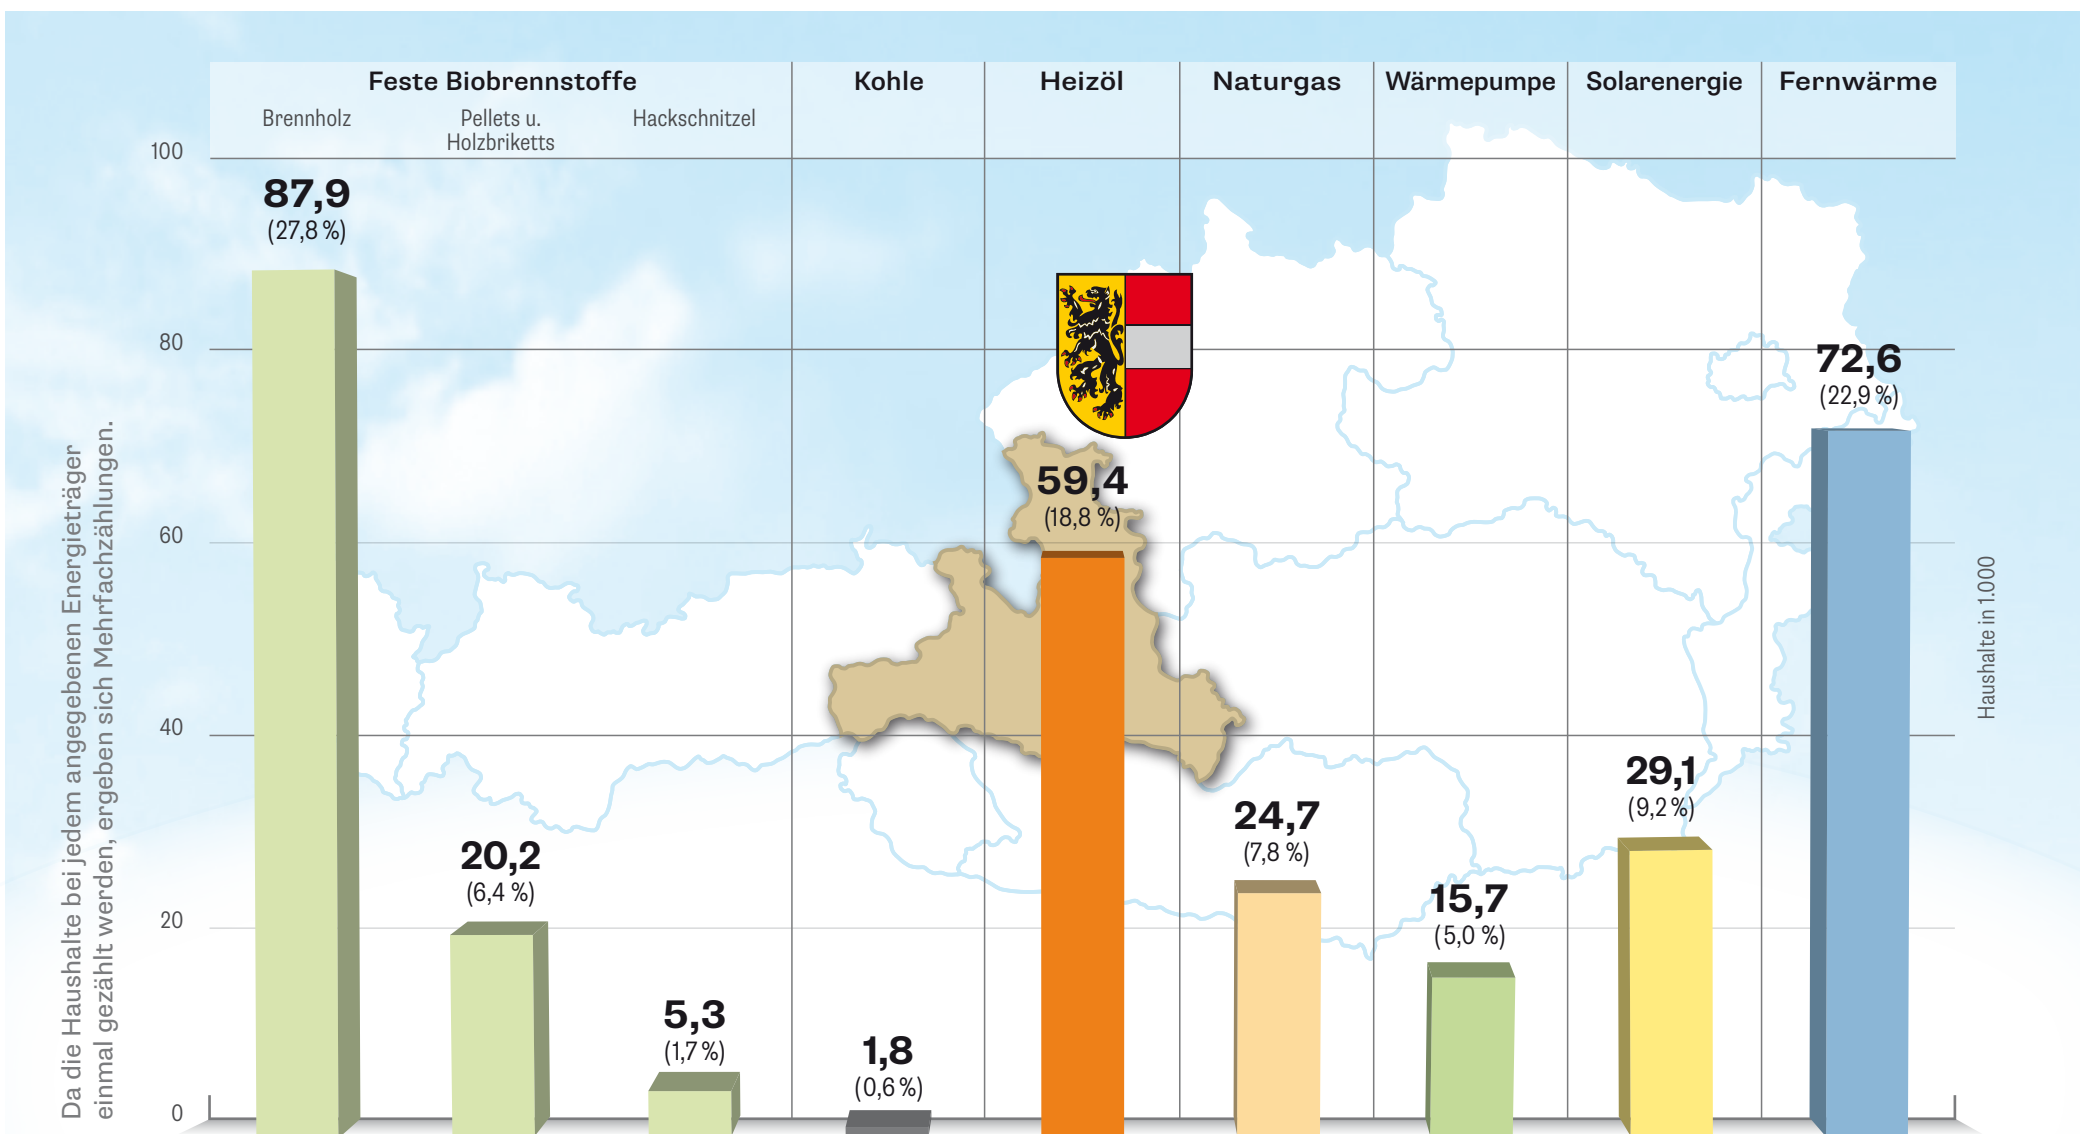

So heizt Salzburg - Mehrfachzählungen

Quelle: IWO-Grafik 2017 auf Basis STATISTIK AUSTRIA, Energiestatistik: MZ Energieeinsatz der Haushalte 2015/2016