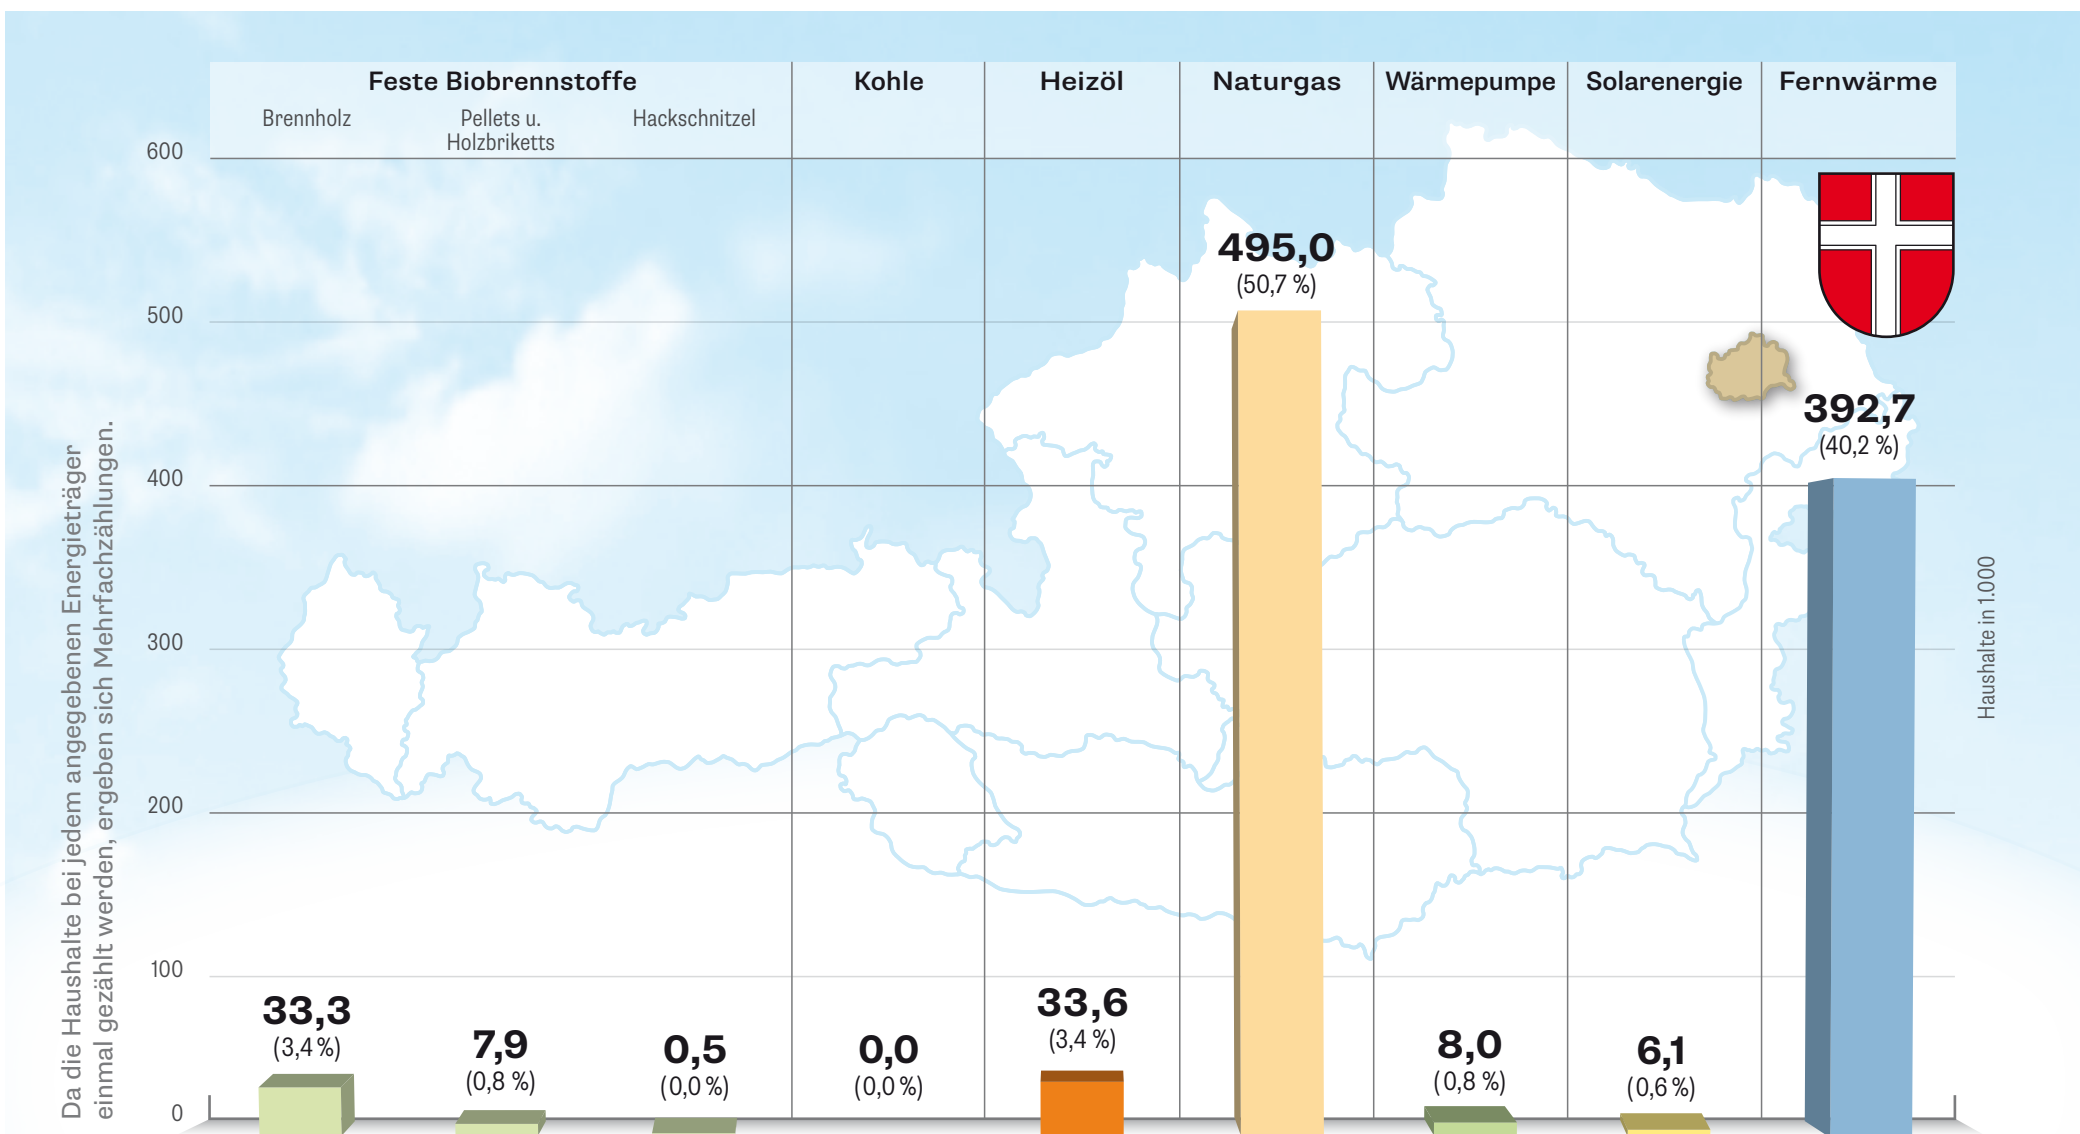

So heizt Wien - Mehrfachzählungen

Quelle: IWO-Grafik 2017 auf Basis STATISTIK AUSTRIA, Energiestatistik: MZ Energieeinsatz der Haushalte 2015/2016