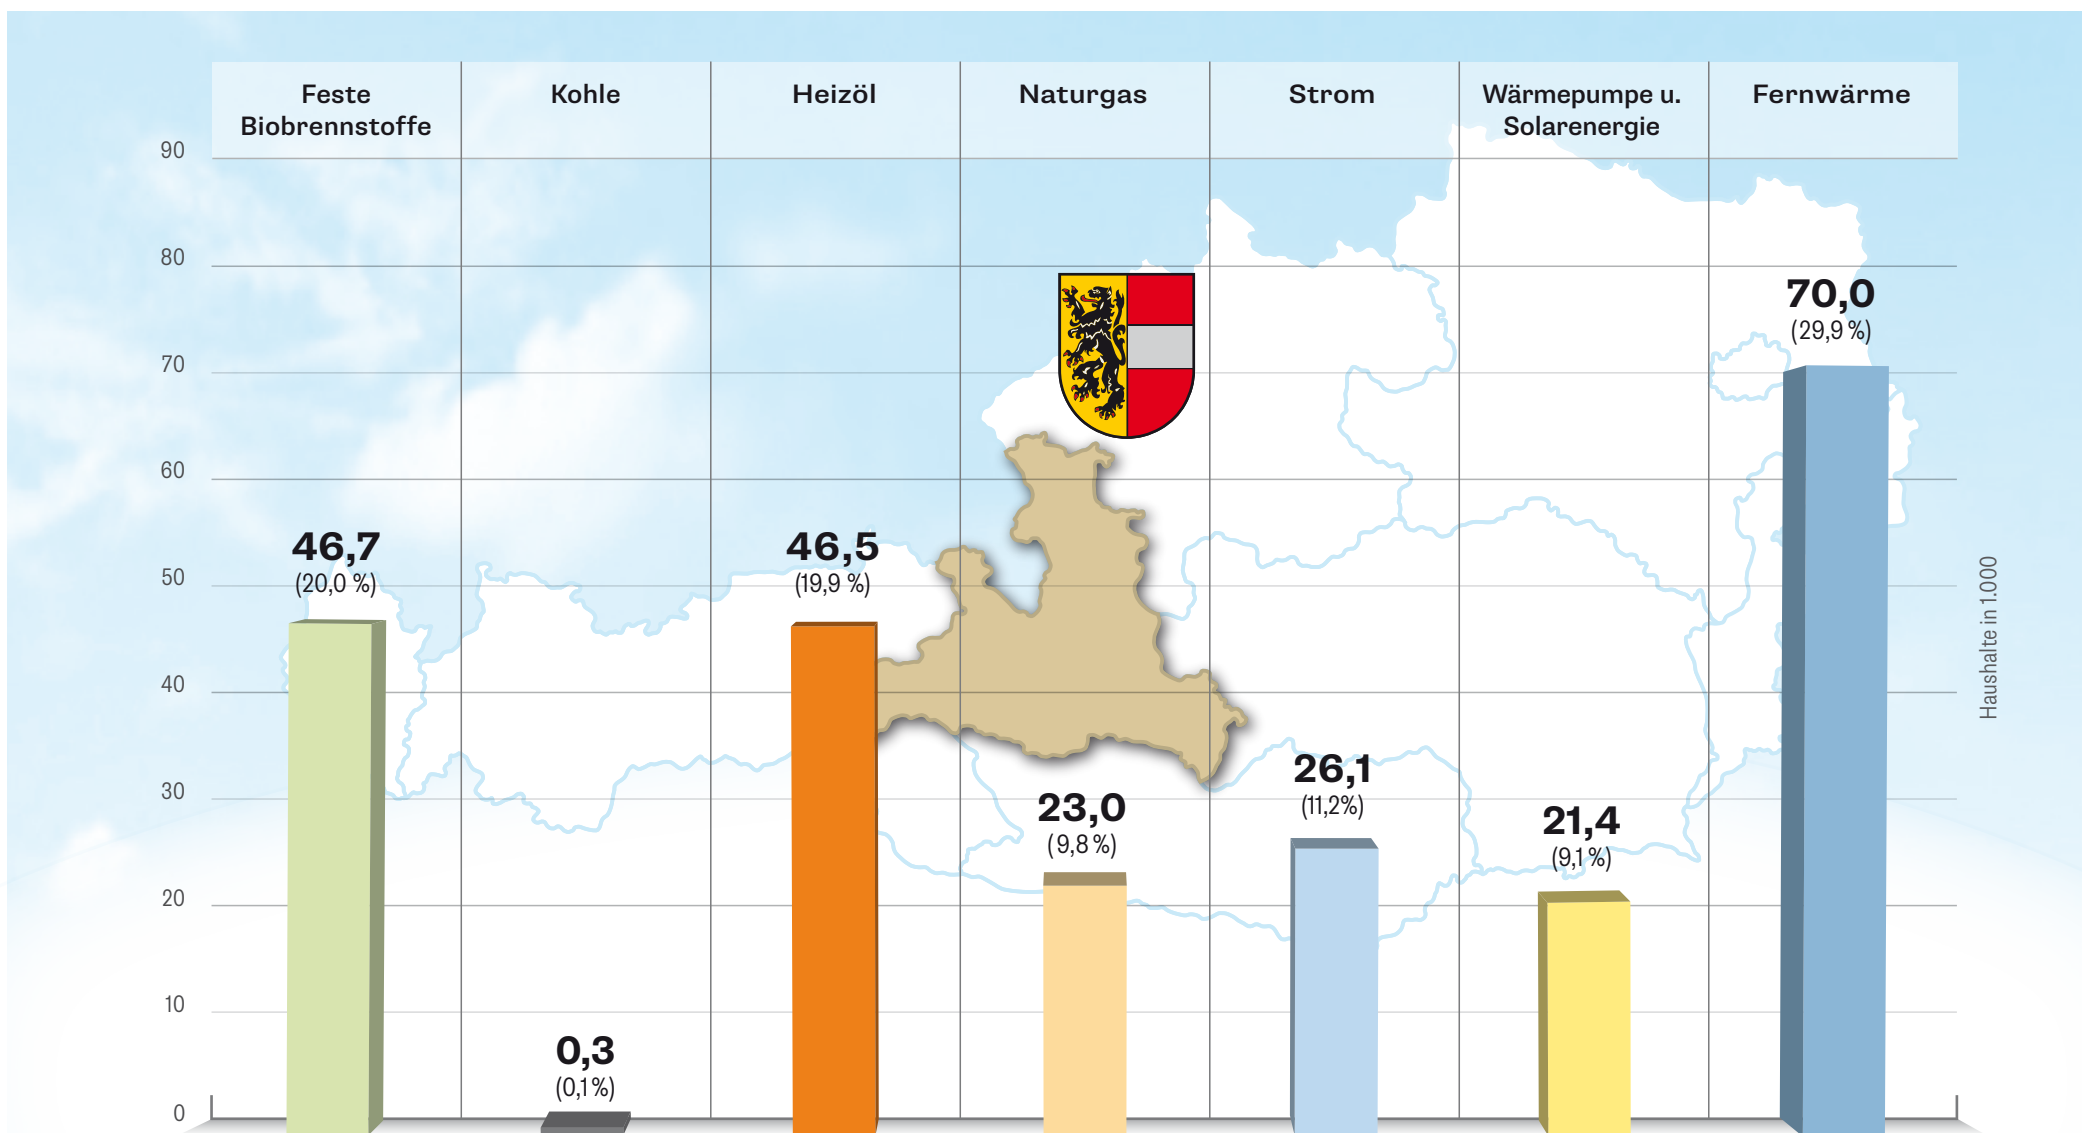

So heizt Salzburg - Einfachzählungen

Quelle: IWO-Grafik 2017 auf Basis STATISTIK AUSTRIA, Energiestatistik: MZ Energieeinsatz der Haushalte 2015/2016