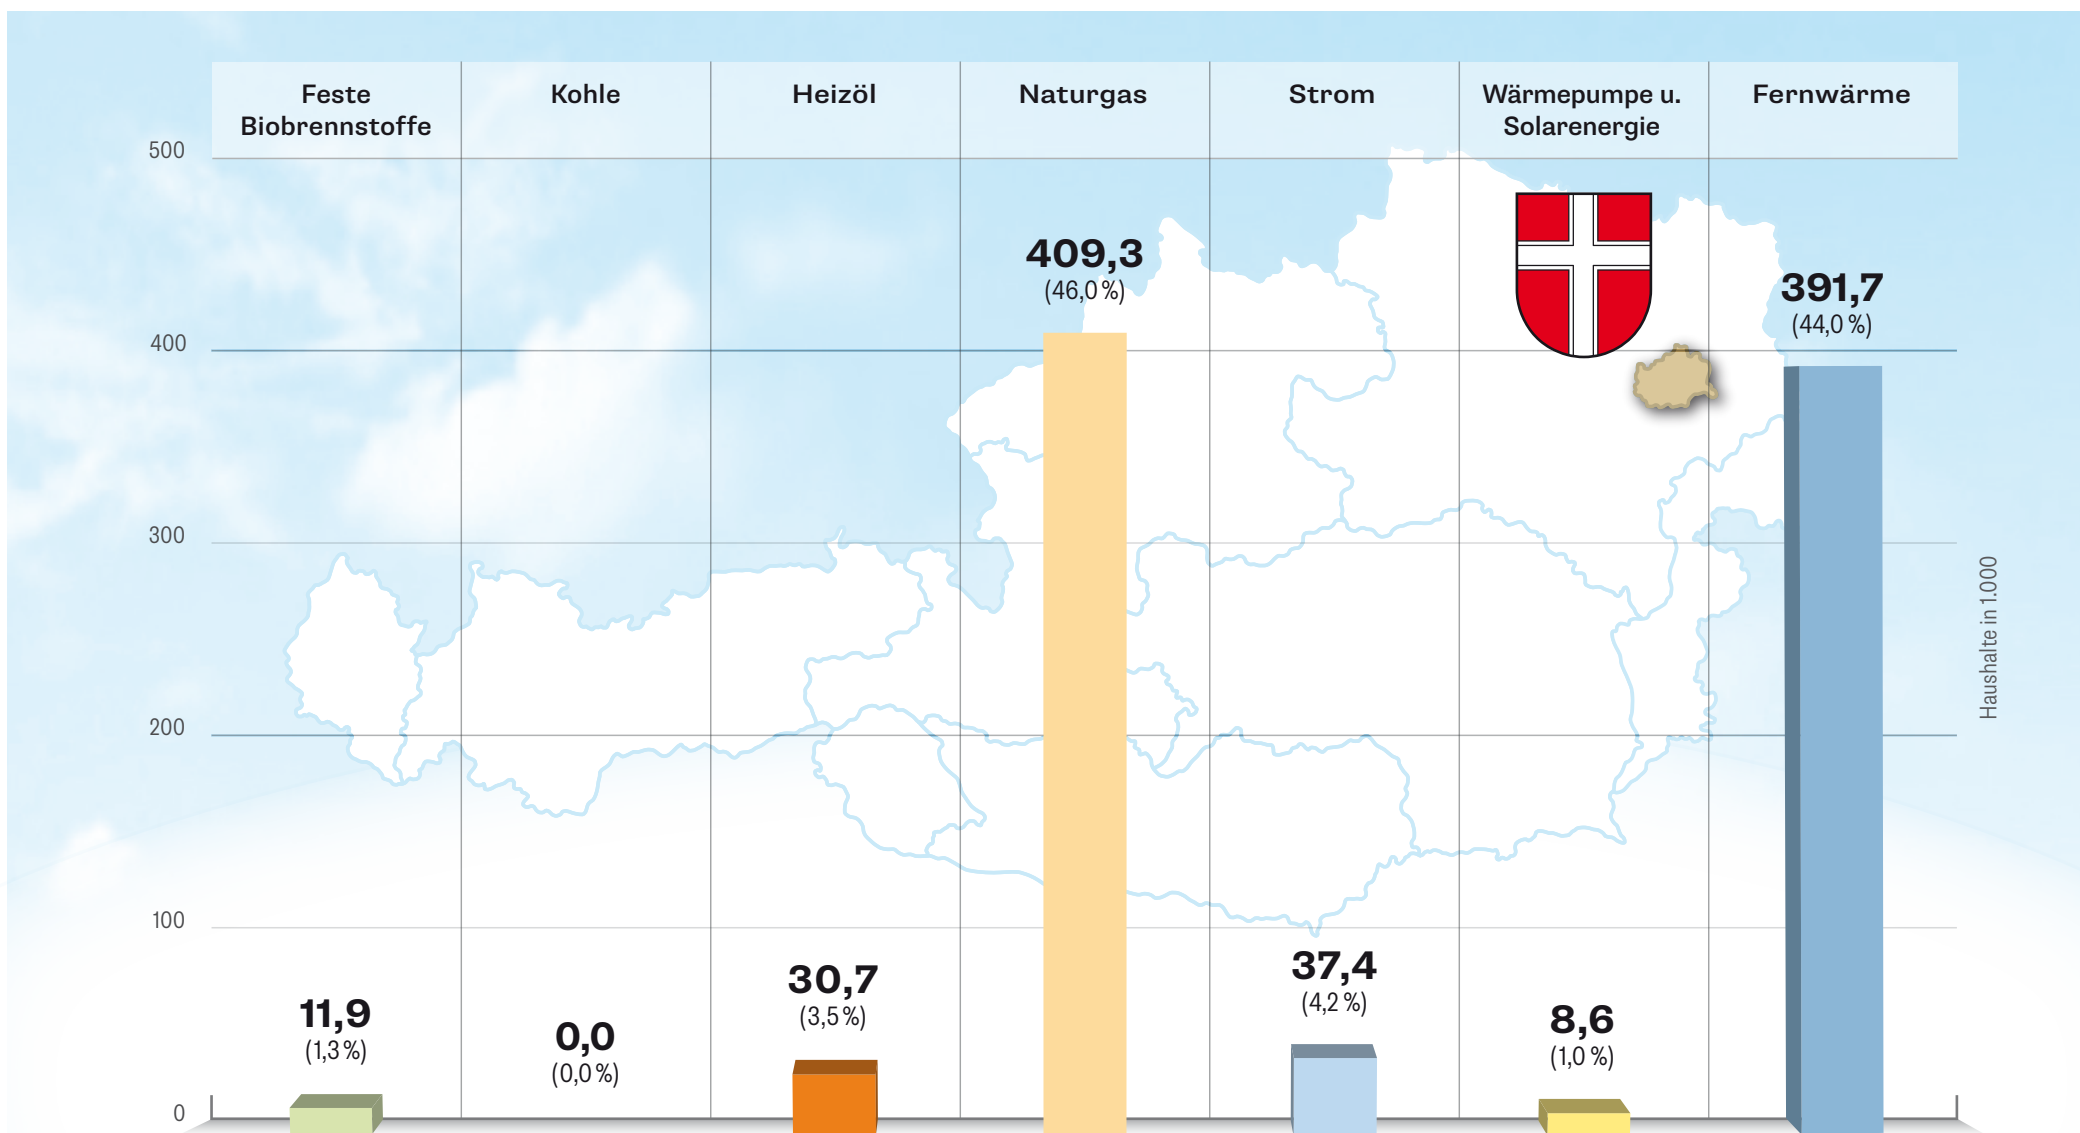

# So heizt Wien - Einfachzählungen

Quelle: IWO-Grafik 2017 auf Basis STATISTIK AUSTRIA, Energiestatistik: MZ Energieeinsatz der Haushalte 2015/2016